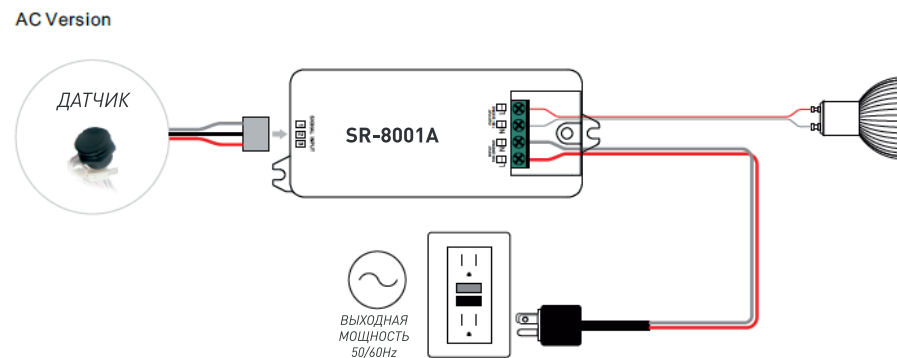

ПОДКЛЮЧЕНИЕ

МЕРЫ ПРЕДОСТОРОЖНОСТИ

- НЕ устанавливайте устройство при включенном питании
- НЕ подвергайте выключатель воздействию влаги
- НЕ допускайте короткое замыкание на выходных контактах выключателя
- НЕ нагружайте устройство выше заявленной мощности