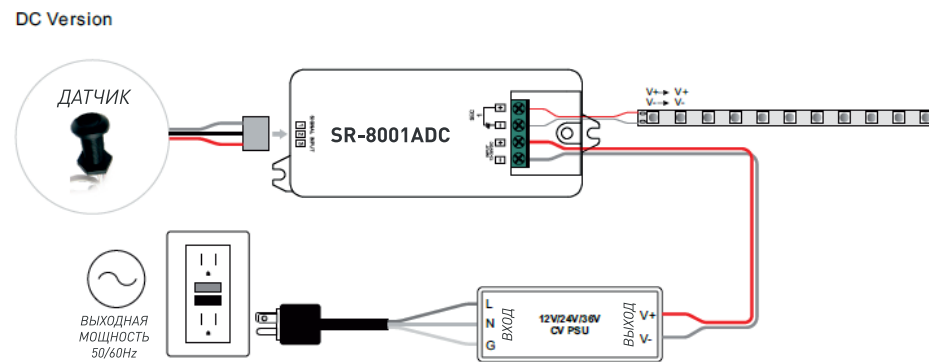

ПОДКЛЮЧЕНИЕ

МЕРЫ ПРЕДОСТОРОЖНОСТИ

- НЕ устанавливайте устройство при включенном питании
- НЕ подвергайте выключатель воздействию влаги
- НЕ допускайте короткое замыкание на выходных контактах выключателя
- НЕ нагружайте устройство выше заявленной мощности